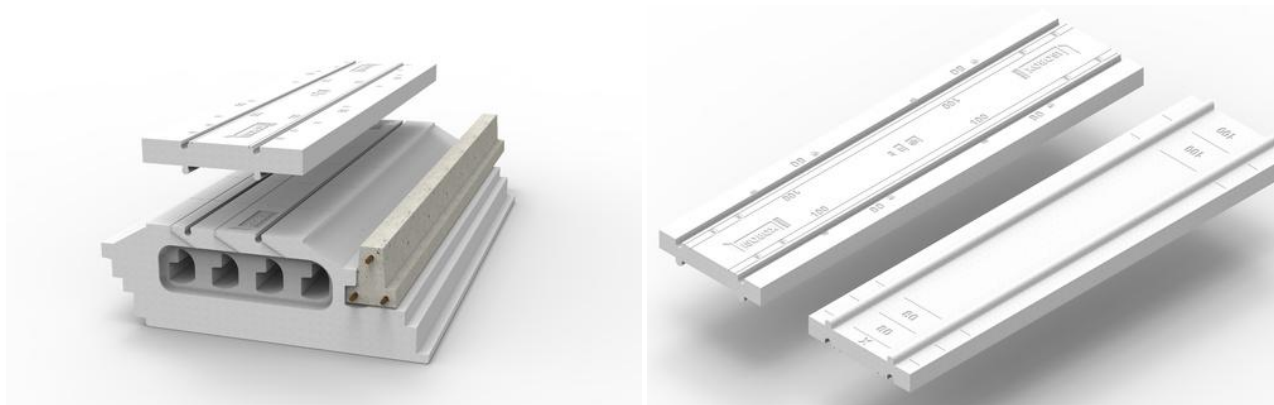

Topbox Smart PP NEO

Description de produit

Rehausse clipsable en PSE moulé, adaptée au HOURDIBOX PP Néo, en respectant la dérogation couture.

- Longueur : 1200 mm
- Largeur : 333 mm

La rehausse TOPBOX SMART PP NEO est une rehausse double fonction :

- **Fonction de rehausse**
- **Fonction de correcteurs de ponts thermiques** : la découpe de la rehausse selon les marquages indiqués permet d'obtenir des correcteurs de ponts thermiques longitudinaux et transversaux.

Caractéristiques techniques & dimensions et conditionnement

Désignation	Conditionnement					Montage avec HOURDIBOX PP NEO (M4 et M1) hauteur coffrante 120 mm	
	Pièces / colis	Colis / palette	ml utile / colis	ml utile / palette	Dimen. palette L x l (mm x mm)	Compatibilité Entrevous	Hauteur coffrante totale (mm)
TOPBOX SMART PP NEO 30	48	5	57,6	288	1200 x 954	Tous types d'entrevous HOURDIBOX PP NEO (M4 et M1) hauteur coffrante 120 mm	150
TOPBOX SMART PP NEO 40	36	5	43,2	216	1200 x 954		160
TOPBOX SMART PP NEO 50	30	5	36,0	180	1200 x 954		170
TOPBOX SMART PP NEO 70	21	5	25,2	126	1200 x 954		190
TOPBOX SMART PP NEO 80	18	5	21,6	108	1200 x 954		200

Désignation	Conditionnement					Montage avec HOURDIBOX PP NEO (M4 et M1) hauteur coffrante 150 mm	
	Pièces / colis	Colis / palette	ml utile / colis	ml utile / palette	Dimen. palette L x l (mm x mm)	Compatibilité Entrevous	Hauteur coffrante totale (mm)
TOPBOX SMART PP NEO 50	30	5	36,0	180	1200 x 954	Tous types d'entrevous HOURDIBOX PP NEO (M4 et M1) hauteur coffrante 150 mm	200
TOPBOX SMART PP NEO 50+50	30	5	36,0	180	1200 x 954		250