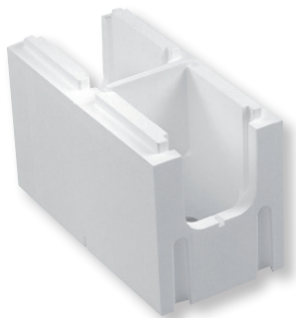

Poolbox

ISOBOX Isolation présente sa toute dernière innovation : des blocs de coffrage isolants en polystyrène expansé (PSE), particulièrement adaptés à la réalisation de piscines. Ce nouveau système PoolBox est un système idéal en coffrage béton et isolant et permet une facilité de pose ainsi qu'une grande solidité.

Découvrez en bas de page notre vidéo PoolBox et vivez la nouvelle expérience construction de piscines !

Module droit

L'obturateur

Dimensions utiles L x H x l	500 x 300 x 250
Dimensions du colis	1 030 x 750 x 640
Volume du colis	0,50 m ³
Quantité par colis	12

Dimensions de la pièce	185 x 160 x 40
Dimensions du colis	613 x 300 x 190
Volume du colis	0,04 m ³
Quantité par colis	30

Les + produits

Technologie

De multiples possibilités d'escaliers sans coffrage rapporté