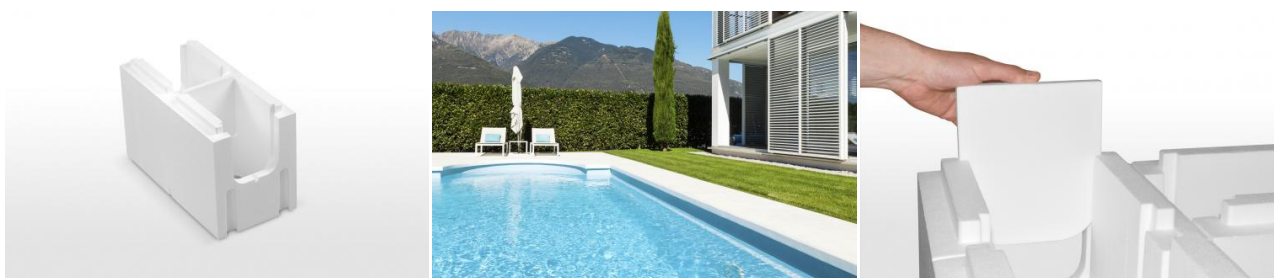

Poolbox

ISOBOX Isolation présente sa toute dernière innovation : des blocs de coffrage isolants en polystyrène expansé (PSE), particulièrement adaptés à la réalisation de piscines. Ce nouveau système PoolBox est un système idéal en coffrage béton et isolant et permet une facilité de pose ainsi qu'une grande solidité.

Découvrez en bas de page notre vidéo PoolBox et vivez la nouvelle expérience construction de piscines !

Module droit

L'obturateur

Dimensions utiles L x H x l	500 x 300 x 250
Dimensions du colis	1 030 x 750 x 640
Volume du colis	0,50 m ³
Quantité par colis	12

Dimensions de la pièce	185 x 160 x 40
Dimensions du colis	613 x 300 x 190
Volume du colis	0,04 m ³
Quantité par colis	30

Les + produits

Technologie

De multiples possibilités d'escaliers sans coffrage rapporté

Spécifique

Une installation facile des éléments à sceller (buses, skimmer, projecteurs etc...)

Ergonomie

Une solution simple, rapide, économique et solide

Domaines d'application

Construction de piscines

[Catalogue ISOBOOK – PISCINE \(680.61 KiB\)](#)