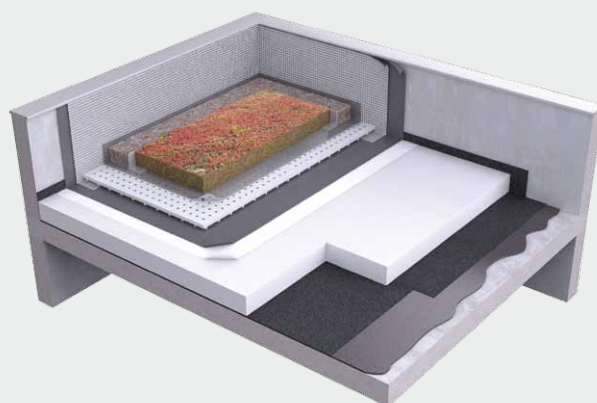

Pose collée
Végétalisation

La végétalisation des toitures terrasses est une solution de protection thermique pour le bâti et son étanchéité, tant en neuf qu'en rénovation. Elle requiert toutefois la mise en place d'un isolant performant pour répondre aux critères thermiques d'aujourd'hui.

ETANCHBOX 36 :
UN PRODUIT CERTIFIÉ

Acermi n°14/19/971

DoP n° 7015-RPC-20140228

Enquête de Technique Nouvelle SOCOTEC GAD6400/1

UN SEUL NUMÉRO
POUR NOUS CONTACTER :

N°Vert 0 811 024 025

APPEL GRATUIT DEPUIS UN POSTE FIXE

N°Vert Fax 0 811 024 026

APPEL GRATUIT DEPUIS UN POSTE FIXE

info@isobox-isolation.fr
www.isobox-isolation.fr