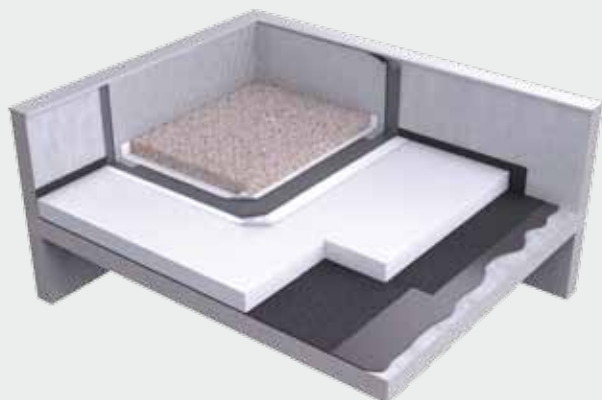

ISOBOX

Isolation

FAITES L'EXPÉRIENCE
DE LA PERFORMANCE

ETANCHBOX 36, LE MEILLEUR CHOIX POUR
L'ISOLATION DES TOITURES TERRASSES

NOUVEAU

LES AVANTAGES

- > Performance thermique
- > Résistance à la compression
- > Forte stabilité et fiabilité

ETANCHBOX 36

Découvrez le nouveau panneau de polystyrène expansé de forte densité, destiné à l'isolation des toitures terrasses.

Pose collée
Protection meuble sous gravier

ETANCHBOX 36 est utilisable avec le mode de protection le plus courant en rénovation de toitures. La protection meuble offre l'avantage de la simplicité de mise en œuvre mais également d'une protection efficace contre les agressions climatiques et mécaniques. Cette protection est réservée aux toitures-terrasses non accessibles.

Pose collée
Protection dalles sur plots

ETANCHBOX 36 est largement compatible avec les dalles sur plots qui permettent la pleine circulabilité tout en assurant la protection de l'étanchéité et le drainage des eaux pluviales. La faible répartition des charges par les plots supports de dalles implique l'utilisation d'un isolant offrant une bonne résistance mécanique.

Pose collée
Toiture terrasse jardin

La toiture terrasse jardin est un choix architectural qui exige une certaine résistance des matériaux à la compression. Les performances mécaniques caractérisées de l'ETANCHBOX 36 répondent favorablement aux contraintes de charges exercées sur l'étanchéité par les couches de substrat.