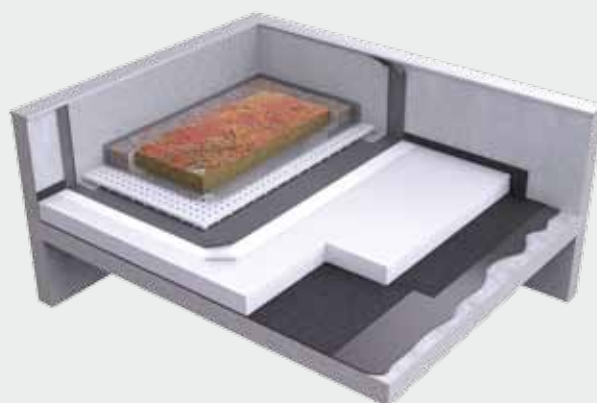

Pose collée
Végétalisation

La végétalisation des toitures terrasses est une solution de protection thermique pour le bâti et son étanchéité, tant en neuf qu'en rénovation. Elle requiert toutefois la mise en place d'un isolant performant pour répondre aux critères thermiques d'aujourd'hui.

ETANCHBOX 36 :
UN PRODUIT CERTIFIÉ

Acermi n°14/119/971

DoP n° 7015-RPC-20140228

Enquête de Technique Nouvelle SOCOTEC GAD6400/1

UN SEUL NUMÉRO
POUR NOUS CONTACTER :

N°Vert 0 811 024 025

APPEL GRATUIT DEPUIS UN POSTE FIXE

N°Vert Fax 0 811 024 026

APPEL GRATUIT DEPUIS UN POSTE FIXE

info@isobox-isolation.fr
www.isobox-isolation.fr