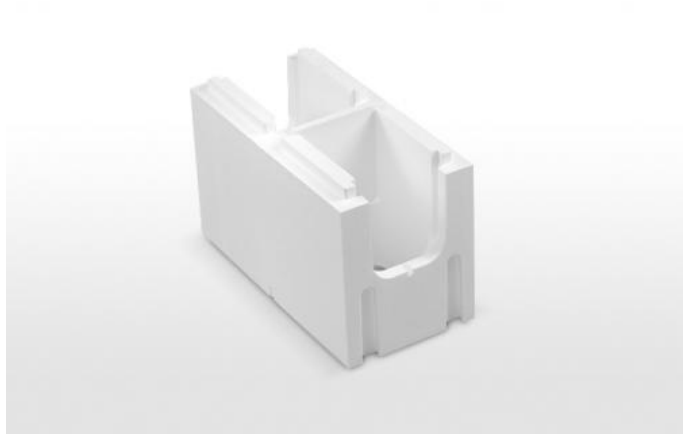

POOLBOX

DESCRIPTION

ISOBOX Isolation présente sa toute dernière innovation : des blocs de coffrage isolants en polystyrène expansé (PSE), particulièrement adaptés à la réalisation de piscines. Ce nouveau système PoolBox est un système idéal en coffrage béton et isolant et permet une facilité de pose ainsi qu'une grande solidité.

Découvrez en bas de page notre vidéo PoolBox et vivez la nouvelle expérience construction de piscines!

MODULE DROIT

Référence	Coffrage Piscine KBD
Code	932652
Dimensions utiles L x H x I	500 x 300 x 250
Dimensions du colis	1 030 x 750 x 640
Volume du colis	0,50 m ³
Quantité par colis	12

L'OBTURATEUR	
Référence	KOB
Code	932651
Dimensions de la pièce	185 x 160 x 40
Dimensions du colts	613 x 300 x 190
Volume du colts	0,04 m ³
Quantité par colts	30

DOMAINE D'APPLICATION

Construction de piscines